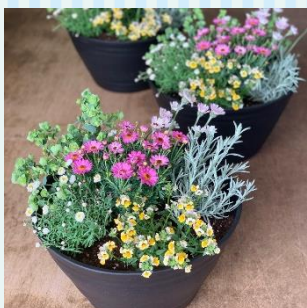

参考価格帯 ￥5,500～55,000

軒先に季節のお花が可憐に咲く
寄せ植え・花木

植物に水やりをして育てる楽しみも魅力。生活に潤いと癒しをもたらします。季節折々の花々を咲かせる寄せ植えや、オリーブやミモザやユーカリなどの花木もお祝いの贈り物に大変人気があります。
サボテンや多肉植物ギフトも承ります。
写真の商品 ￥5,500